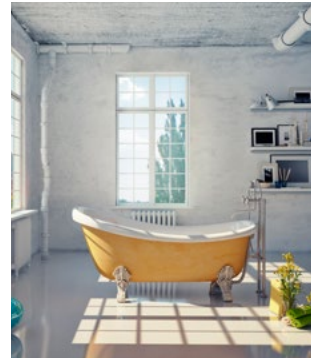

zwarte grille (optie)

①

②

③

HPRO525

Happi is Fins voor openheid, zuurstof. Deze HPRO525 vormt je ideale partner. Hij creëert de ideale sfeer om stoom af te laten. Letterlijk en figuurlijk. Dankzij de aluminium woofer en draaibare tweeter draagt hij elk detail bijzonder ver.

- ① aluminium woofer voor een hoger geluidsrendement
- ② aluminium grille mét magneet-systeem voor waterbestendigheid
- ③ richtbare tweeter

Letterlijk en figuurlijk stoom in je badkamer? De HPRO525 weet er raad mee!