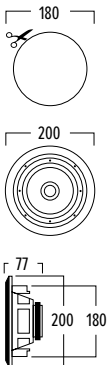

zwarte grille (optie)

①

②

③

HPRO525

Happi is Fins voor openheid, zuurstof. Deze HPRO525 vormt je ideale partner. Hij creëert de ideale sfeer om stoom af te laten. Letterlijk en figuurlijk. Dankzij de aluminium woofer en draaibare tweeter draagt hij elk detail bijzonder ver.

- ① aluminium woofer voor een hoger geluidsrendement
- ② aluminium grille mét magneet-systeem voor waterbestendigheid
- ③ richtbare tweeter

Letterlijk en figuurlijk stoom in je badkamer? De HPRO525 weet er raad mee!

AFMETINGEN

TECHNISCHE GEGEVENS

bereik	<50 m ²
systeem	2-weg coaxiaal
woofer	5,25" aluminium cone rubber edge
tweeter	0,75" neodymium alu dome
versterkervermogen	10 - 100 W (aanbevolen)
gevoeligheid	88 dB
impedantie	8 Ω
frequentiebereik	60 Hz - 20 kHz
afm. uitsnit	180 mm
afm. (Ø x d)	200 x 80 mm
gewicht / stuk	1,10 kg
samenstelling	ABS / aluminium grille
kleur	wit
eigenschappen	spatwaterbestendig overschilderbare grille
opties	akoestische kit (KITR04) zwarte grille (GRILLHPRO525B)